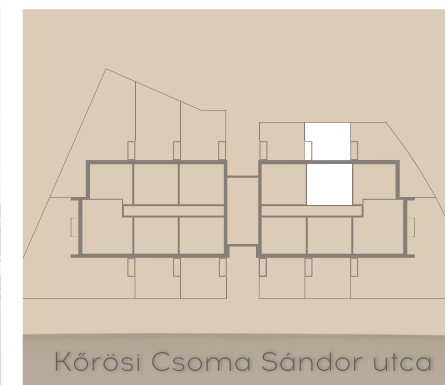

# Kőrösi Residence

lakópark

Lakás alapterülete:

44,82 m<sup>2</sup>

### A.002., Lakás

előszoba	3,77
fürdő	4,67
konyha-étkező	8,21
nappali	16,62
szoba	11,55
<b>összesen</b>	<b>44,82 m<sup>2</sup></b>

### A.002., Terasz

terasz	18,00
<b>összesen</b>	<b>18,00 m<sup>2</sup></b>

A 002

Az ábrázolt berendezés, csak illusztráció. A megadott adatok tájékoztató jellegűek. A helyiségek méretei a falak és pillérek területét nem tartalmazzák.